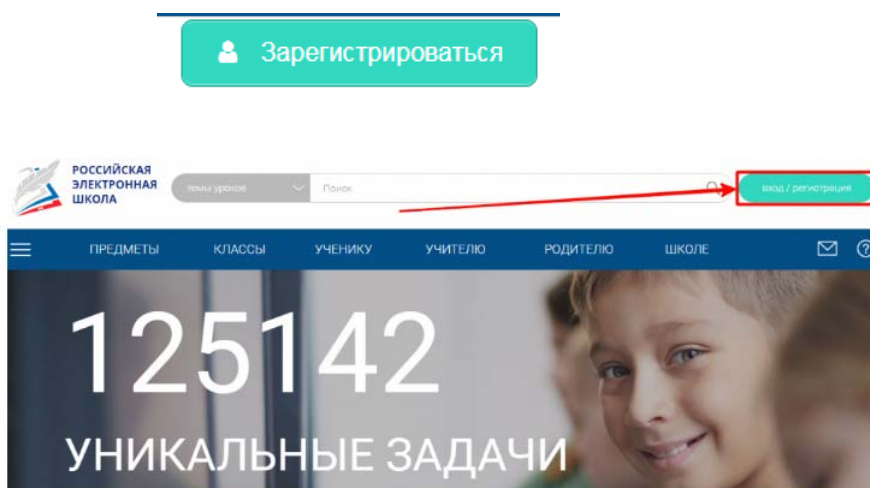

Образовательная платформа Российская электронная школа (РЭШ)

Образовательная платформа Российская электронная школа (РЭШ) предназначена для учителей, учеников и их родителей. На ней представлены многолетние наработки по разным предметам лучших педагогов. Благодаря ресурсу школьники могут повышать уровень своих знаний по общеобразовательной программе, а учителя пользоваться материалами для выдачи домашнего задания или включения упражнений в учебный процесс.

На образовательном портале Российская электронная школа представлены интерактивные уроки, которыми могут пользоваться школьники для повышения уровня знаний и учителя для выдачи домашнего задания или в качестве дополнения к урокам. Личный кабинет включает в себя функции:

- составления и просмотра расписания;
- просматривать видеоуроки по выбранным темам;
- связывать профиль школьника с учительским для совместной работы;
- получать объяснения по сложным темам;
- педагоги могут в онлайн ознакомиться с уроками своих коллег для перенимания опыта. — источник: <https://resh-shkola.ru/>

Регистрация в РЭШ

Регистрация на образовательном портале Российская электронная школа бесплатна и доступна для учителей, учеников и их родителей. На главной странице РЭШ вверху справа кликните по кнопке “Регистрация”.